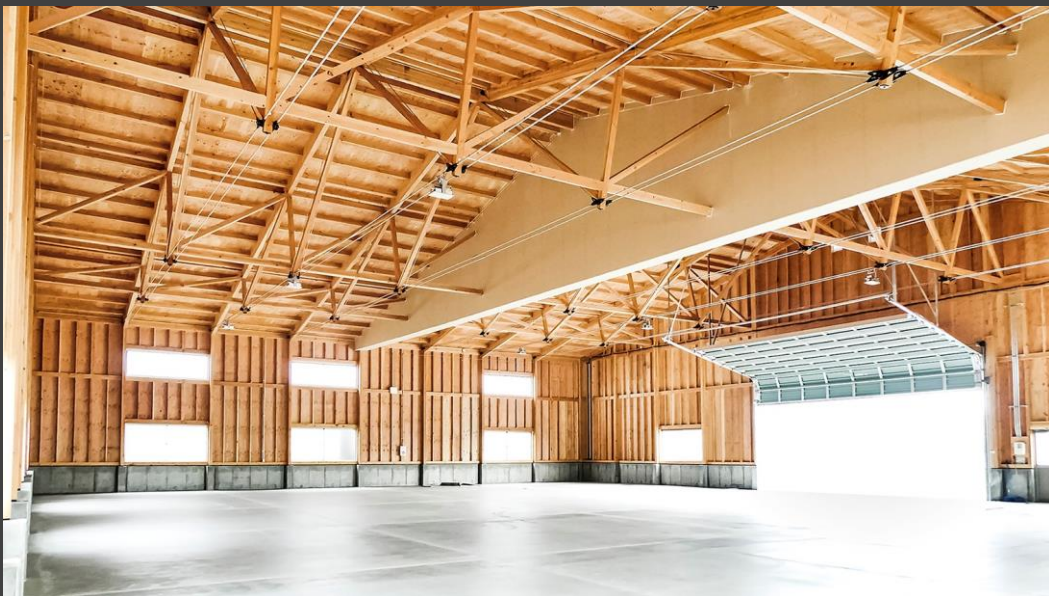

ATAハイブリッドトラス 実大模型見学会

2024 4/12 FRI

13:00～
16:00

会場：大三商行東金工場（東金市丘山台3-3）

13:00～13:15 受付

13:15～13:30 挨拶

13:30～14:30 トラス模型見学

14:30～14:45 休憩

14:50～15:20 NISHIO様実物棟見学

15:25～16:00 座談会

主催：(株)大三商行

共催：ATA(株)

MAX40m

大空間の倉庫や商業施設を創ることが可能。
構造計算から施工まで一貫管理。

低コスト & SDGs

鉄骨造と比べて安くて軽いを実現。
国内林業と地域経済へ貢献。